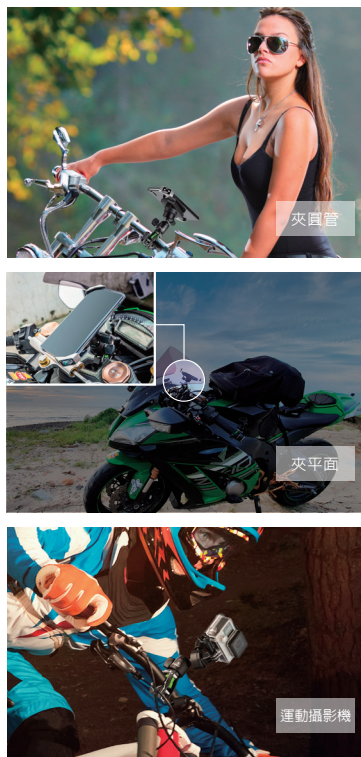

黑隼 Z 手機座

適用手機尺寸4.7~6.5吋

- 絕對耐震
- 單手操作
- 高級不銹鋼
- 各國專利
- 一鍵上鎖
- 航太鋁合金

極簡、美型！

手機操作介面不受限！專利結構設計，經長時間震動，緊固依然卓越。
背襯EVA泡棉可大幅降低震動對手機之影響。
極限耐震不鬆脫！

R2+T-PH05 零售價 \$1999

R2 + T-PH05

免工具可快速拆換
安裝於任何位置
適用範圍：圓柱體
10-32mm，平面
厚度 5-32mm。

+ 附贈GoPro轉接座配件

LA1-PH05 零售價 \$1499

LA1-PH05

固定式設計，安裝於後照鏡底部
適用範圍：後照鏡底部螺絲孔徑 8 & 10 mm

專利 第 D199306 號 台灣製造 Made in Taiwan
第 M583178 號

製造商
君宇企業股份有限公司

服務電話：TEL:04-2406 5031
網址：www.takeway.tw

加入FB粉絲團 享好禮